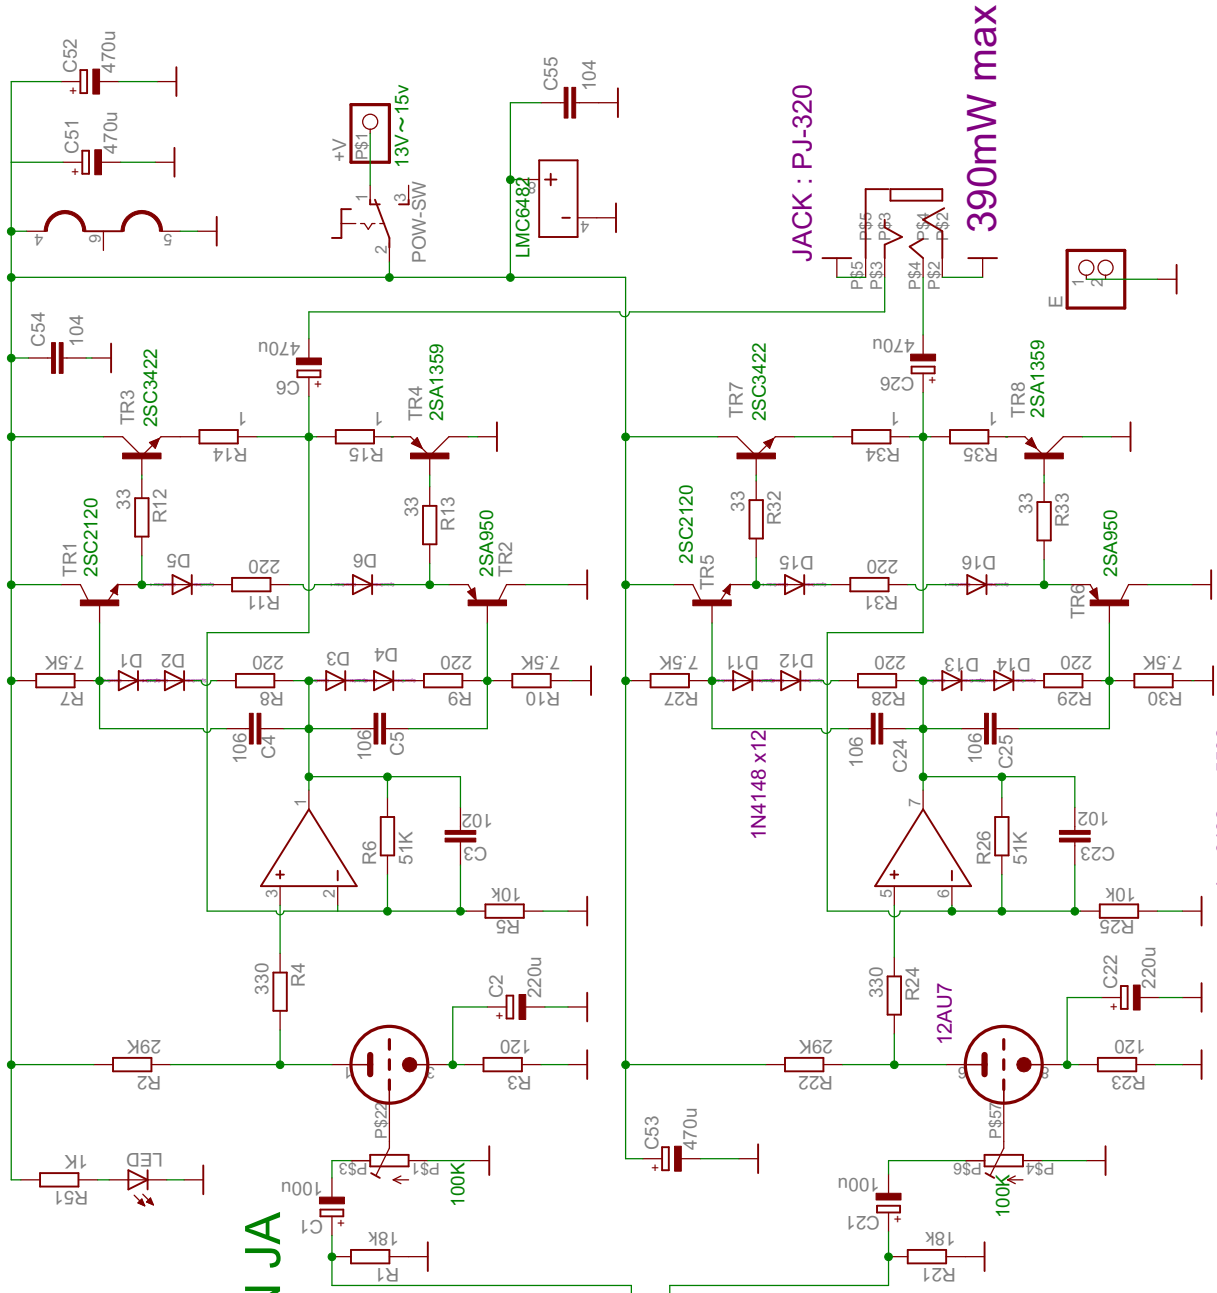

12AU7 amp RK-220 RADIO KITS IN JA

op amp : lmc6482 or 5532
 入力上げていくとop ampが電圧の壁で飽和しはじめるのでRAIL TO RAIL を推奨