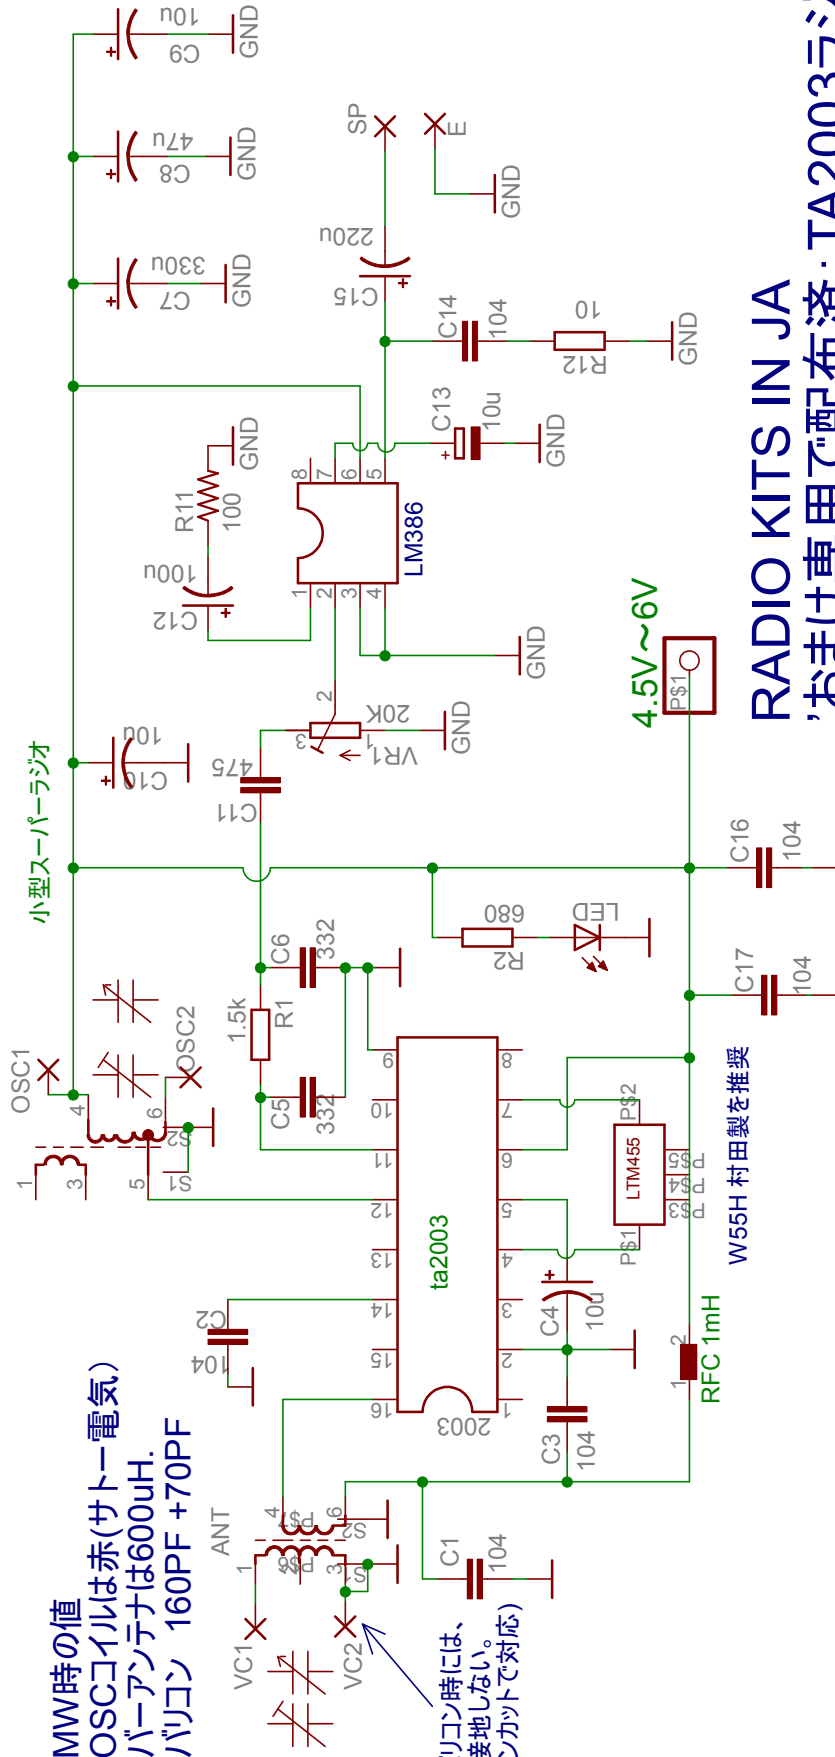

MW時の値
OSCコイルは赤(サトー電気)
バーアンテナは600uH.
バリコン 160PF +70PF

親子バリコン時には、
VC2は接地しない。
(パターンカットで対応)

RADIO KITS IN JA
'おまけ専用で配布済:TA2003ラジオ基板'
2018/nov/15