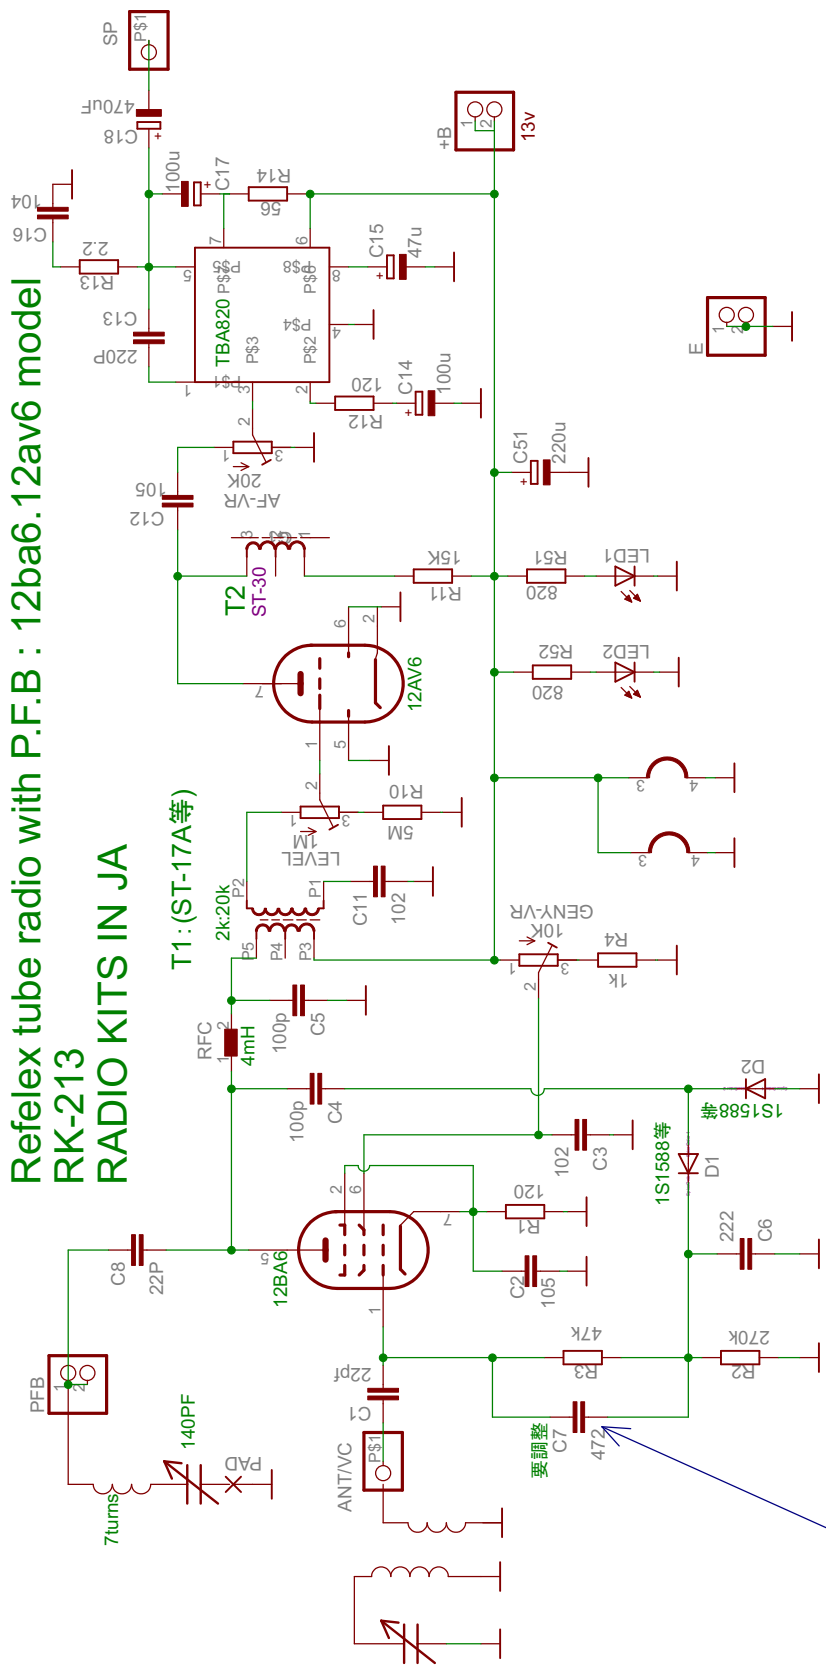

Reflex tube radio with P.F.B : 12ba6.12av6 model
 RK-213
 RADIO KITS IN JA

検波されないRF成分を軽く帰還させて常時感度upさせる